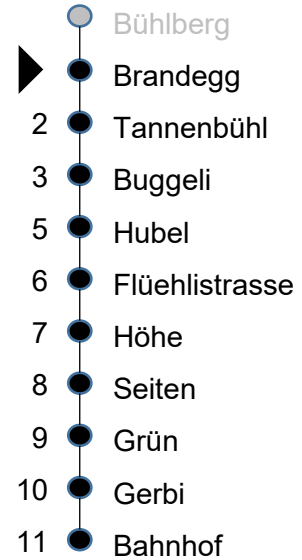

281

Ab Brandegg
Richtung: Lenk i. S., Bahnhof

Lenk, Brandegg

gültig 06.04. - 04.12.2026

Alle Angaben ohne Gewähr

🕒	Montag - Freitag			Samstag, Sonn- und Feiertag		
	5					
6						
7	15 ^(A)					
8	09			09		
9	09			09		
10	09			09		
11	09 ^(C)			09 ^(C)		
12	19			19		
13						
14	09			09		
15	09 ^(C)			09 ^(C)		
16	09			09		
17	09			09		
18						
19						
20						
21						
22						
23						

Fahrzeit in Min

GRUPPEN: Reservierung obligatorisch

(A Mo-Fr ohne allg. Feiertage vom 06.04.-17.04.; 04.05.-26.06.; 10.08.- 25.09.; 19.10.- 04.12.

(C 06.06.-11.10.

Feiertage: 01.01; 02.01; 03.04; 06.04.;
14.05.; 25.05.; 01.08.; 25.12.; 26.12.