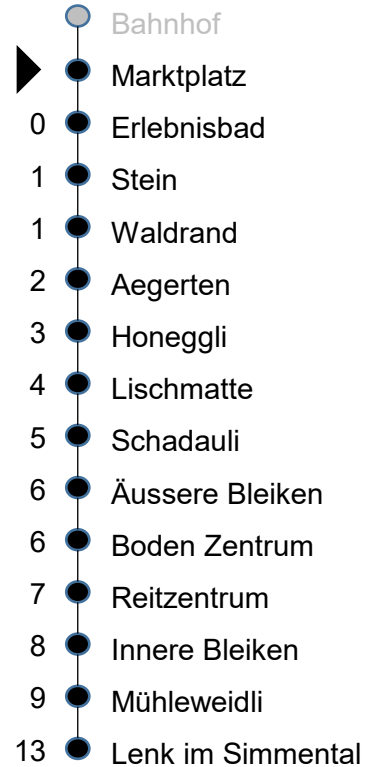

# 280

Ab Marktplatz  
Richtung: Aegerten (Reka) -  
Lenk i. S., Bahnhof

## Lenk, Marktplatz

gültig 06.04. - 04.12.2026

Alle Angaben ohne Gewähr

🕒	Montag - Freitag			Samstag, Sonn- und Feiertag		Fahrzeit in Min
5						
6						
7	07 <sup>(A,E)</sup>	39 <sup>(A,E)</sup>				
8						
9	01 <sup>(C,F)</sup>			01 <sup>(C,F)</sup>		
10						
11	01 <sup>(C,F)</sup>	59 <sup>(A,E)</sup>	59 <sup>(D,F)</sup>	01 <sup>(C,F)</sup>	59 <sup>(D,F)</sup>	
12						
13	43 <sup>(C,F)</sup>			43 <sup>(C,F)</sup>		
14						
15	01 <sup>(A,E)</sup>	01 <sup>(D,</sup>	43 <sup>(C,F)</sup>	01 <sup>(D,</sup>	43 <sup>(C,F)</sup>	
16						
17	43 <sup>(C,F)</sup>			43 <sup>(C,F)</sup>		
18						
19						
20						
21						
22						
23						

### GRUPPEN: Reservierung obligatorisch

- (A) Mo-Fr ohne allg. Feiertage vom 07.04.-17.04.; 04.05.-26.06.; 10.08.-25.09.; 19.10.-04.12.
- (C) verkehrt 06.04.-04.10.
- (D) Mo-So vom 06.04.; 20.04.-03.05.; 14.05.; 25.05.; 29.06.-09.08.; 28.09.-04.10.  
Sa+So, allg. Feiertage vom 11.04.-19.04.; 09.05.-28.06.; 15.08.-27.09.
- (E) ohne Halt in Waldrand, Aegerten
- (F) ohne Halt in Stein