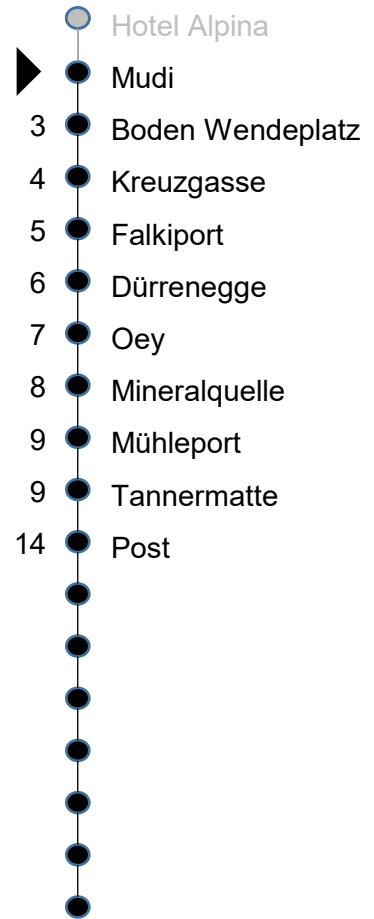

Adelboden, Mudi

gültig 14. - 25.12.2025 sowie 06.04. - 12.12.2026

Alle Angaben ohne Gewähr

🕒	Montag - Freitag			Samstag, Sonn- und Feiertag		
5						
6						
7						
8						
9	39^(C)			39^(C)		
10						
11						
12	39^(C)			39^(C)		
13						
14						
15	39^(C)			39^(C)		
16	39^(C)			39^(C)		
17	39^(C)			39^(C)		
18						
19						
20						
21						
22						
23						

Fahrzeit in Min