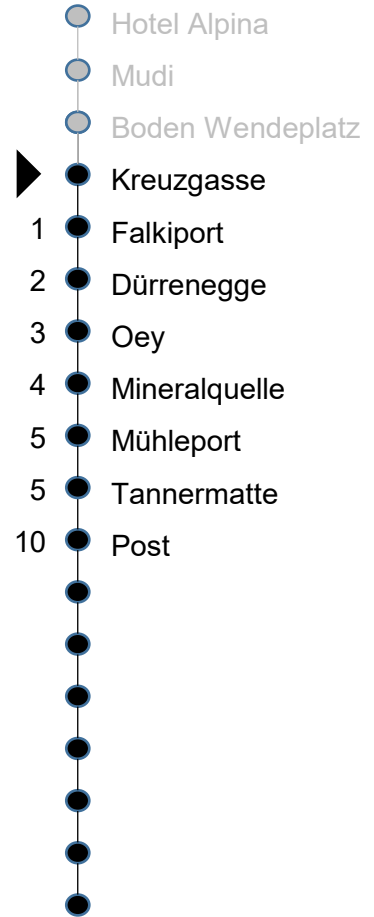

Adelboden, Kreuzgasse

gültig 14. - 25.12.2025 sowie 06.04. - 12.12.2026

Alle Angaben ohne Gewähr

🕒	Montag - Freitag			Samstag, Sonn- und Feiertag			
	5						
6							
7							
8							
9	43^(C)			43^(C)			
10							
11							
12	43^(C)			43^(C)			
13							
14							
15	43^(C)			43^(C)			
16	43^(C)			43^(C)			
17	43^(C)			43^(C)			
18							
19							
20							
21							
22							
23							

Fahrzeit in Min