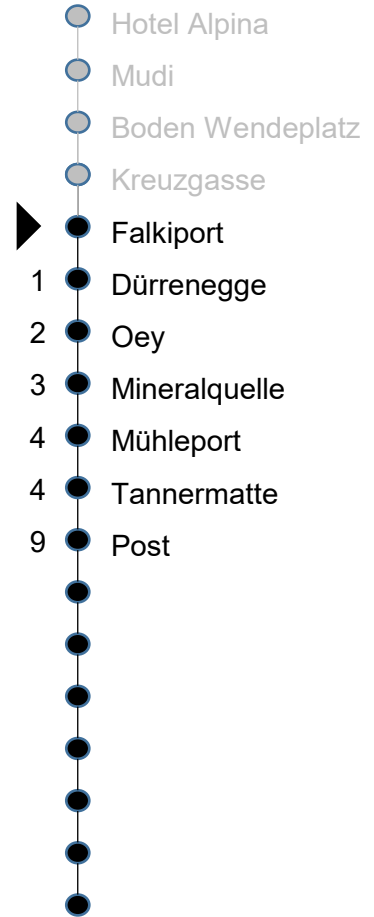

Adelboden, Falkiport

gültig 14. - 25.12.2025 sowie 06.04. - 12.12.2026

Alle Angaben ohne Gewähr

🕒	Montag - Freitag			Samstag, Sonn- und Feiertag			
	5						
6							
7							
8							
9	44^(C)			44^(C)			
10							
11							
12	44^(C)			44^(C)			
13							
14							
15	44^(C)			44^(C)			
16	44^(C)			44^(C)			
17	44^(C)			44^(C)			
18							
19							
20							
21							
22							
23							

Fahrzeit in Min