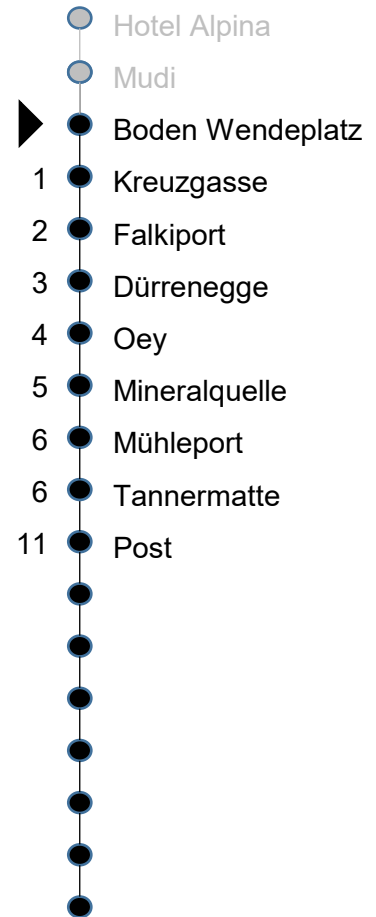

235

Ab Boden Wendepplatz
Richtung: Adelboden, Post

Adelboden, Boden Wendepplatz

gültig 14. - 25.12.2025 sowie 06.04. - 12.12.2026

Alle Angaben ohne Gewähr

🕒	Montag - Freitag			Samstag, Sonn- und Feiertag		
	5					
6						
7						
8						
9	42 ^(C)			42 ^(C)		
10						
11						
12	42 ^(C)			42 ^(C)		
13						
14						
15	42 ^(C)			42 ^(C)		
16	42 ^(C)			42 ^(C)		
17	42 ^(C)			42 ^(C)		
18						
19						
20						
21						
22						
23						

Fahrzeit in Min

GRUPPEN: Reservierung obligatorisch

(C bis Adelboden, Post

Feiertage: 01.01; 02.01; 03.04; 06.04.;
14.05.; 25.05.; 01.08.; 25.12.; 26.12.

Reservation und Auskunft:

AFA Bus AG

Tel. +41 (0)33 673 74 74, E-Mail: info@afabus.ch, www.afabus.ch