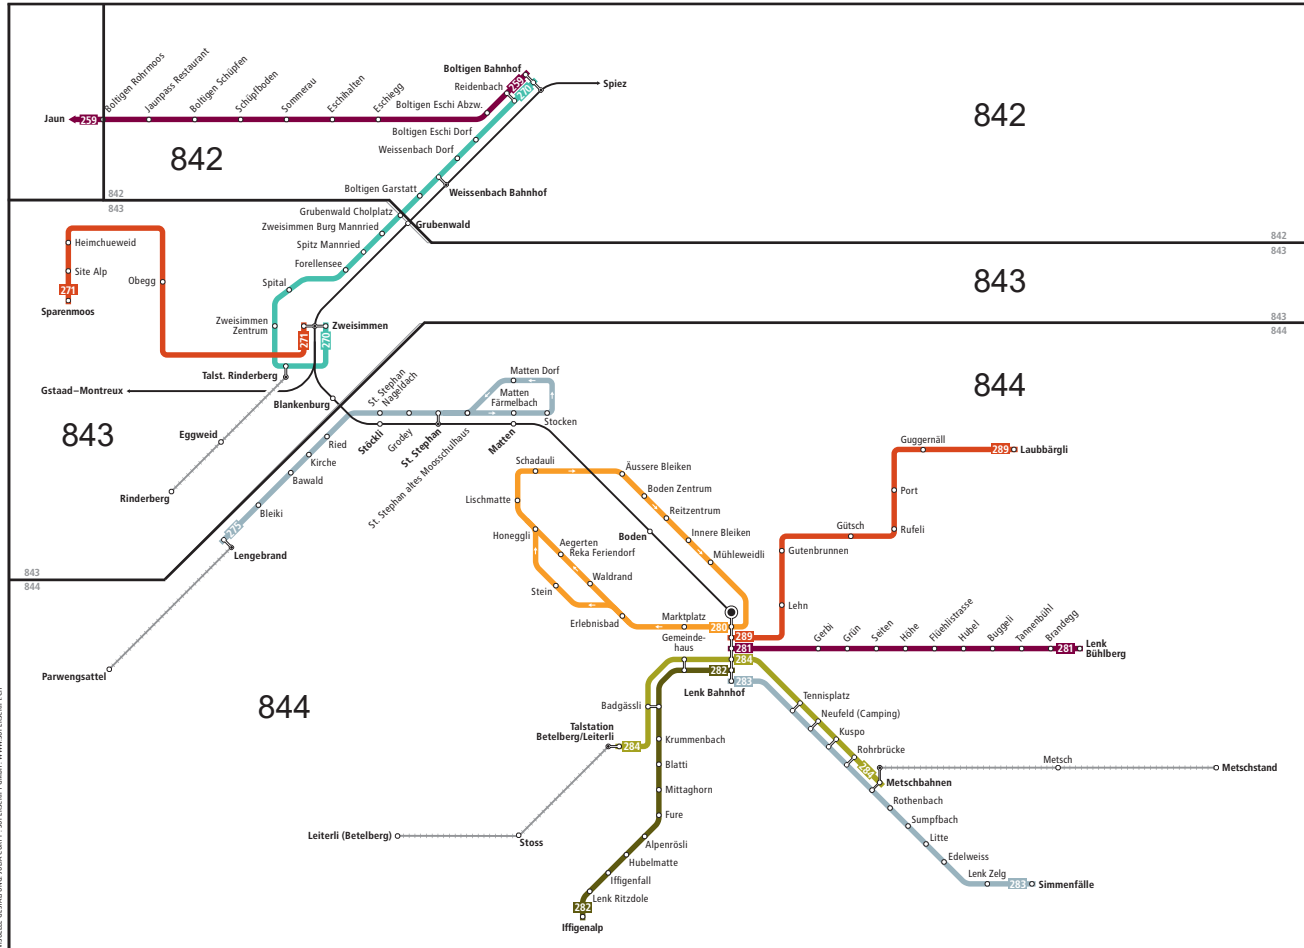

Liniennetz Lenk Simmental