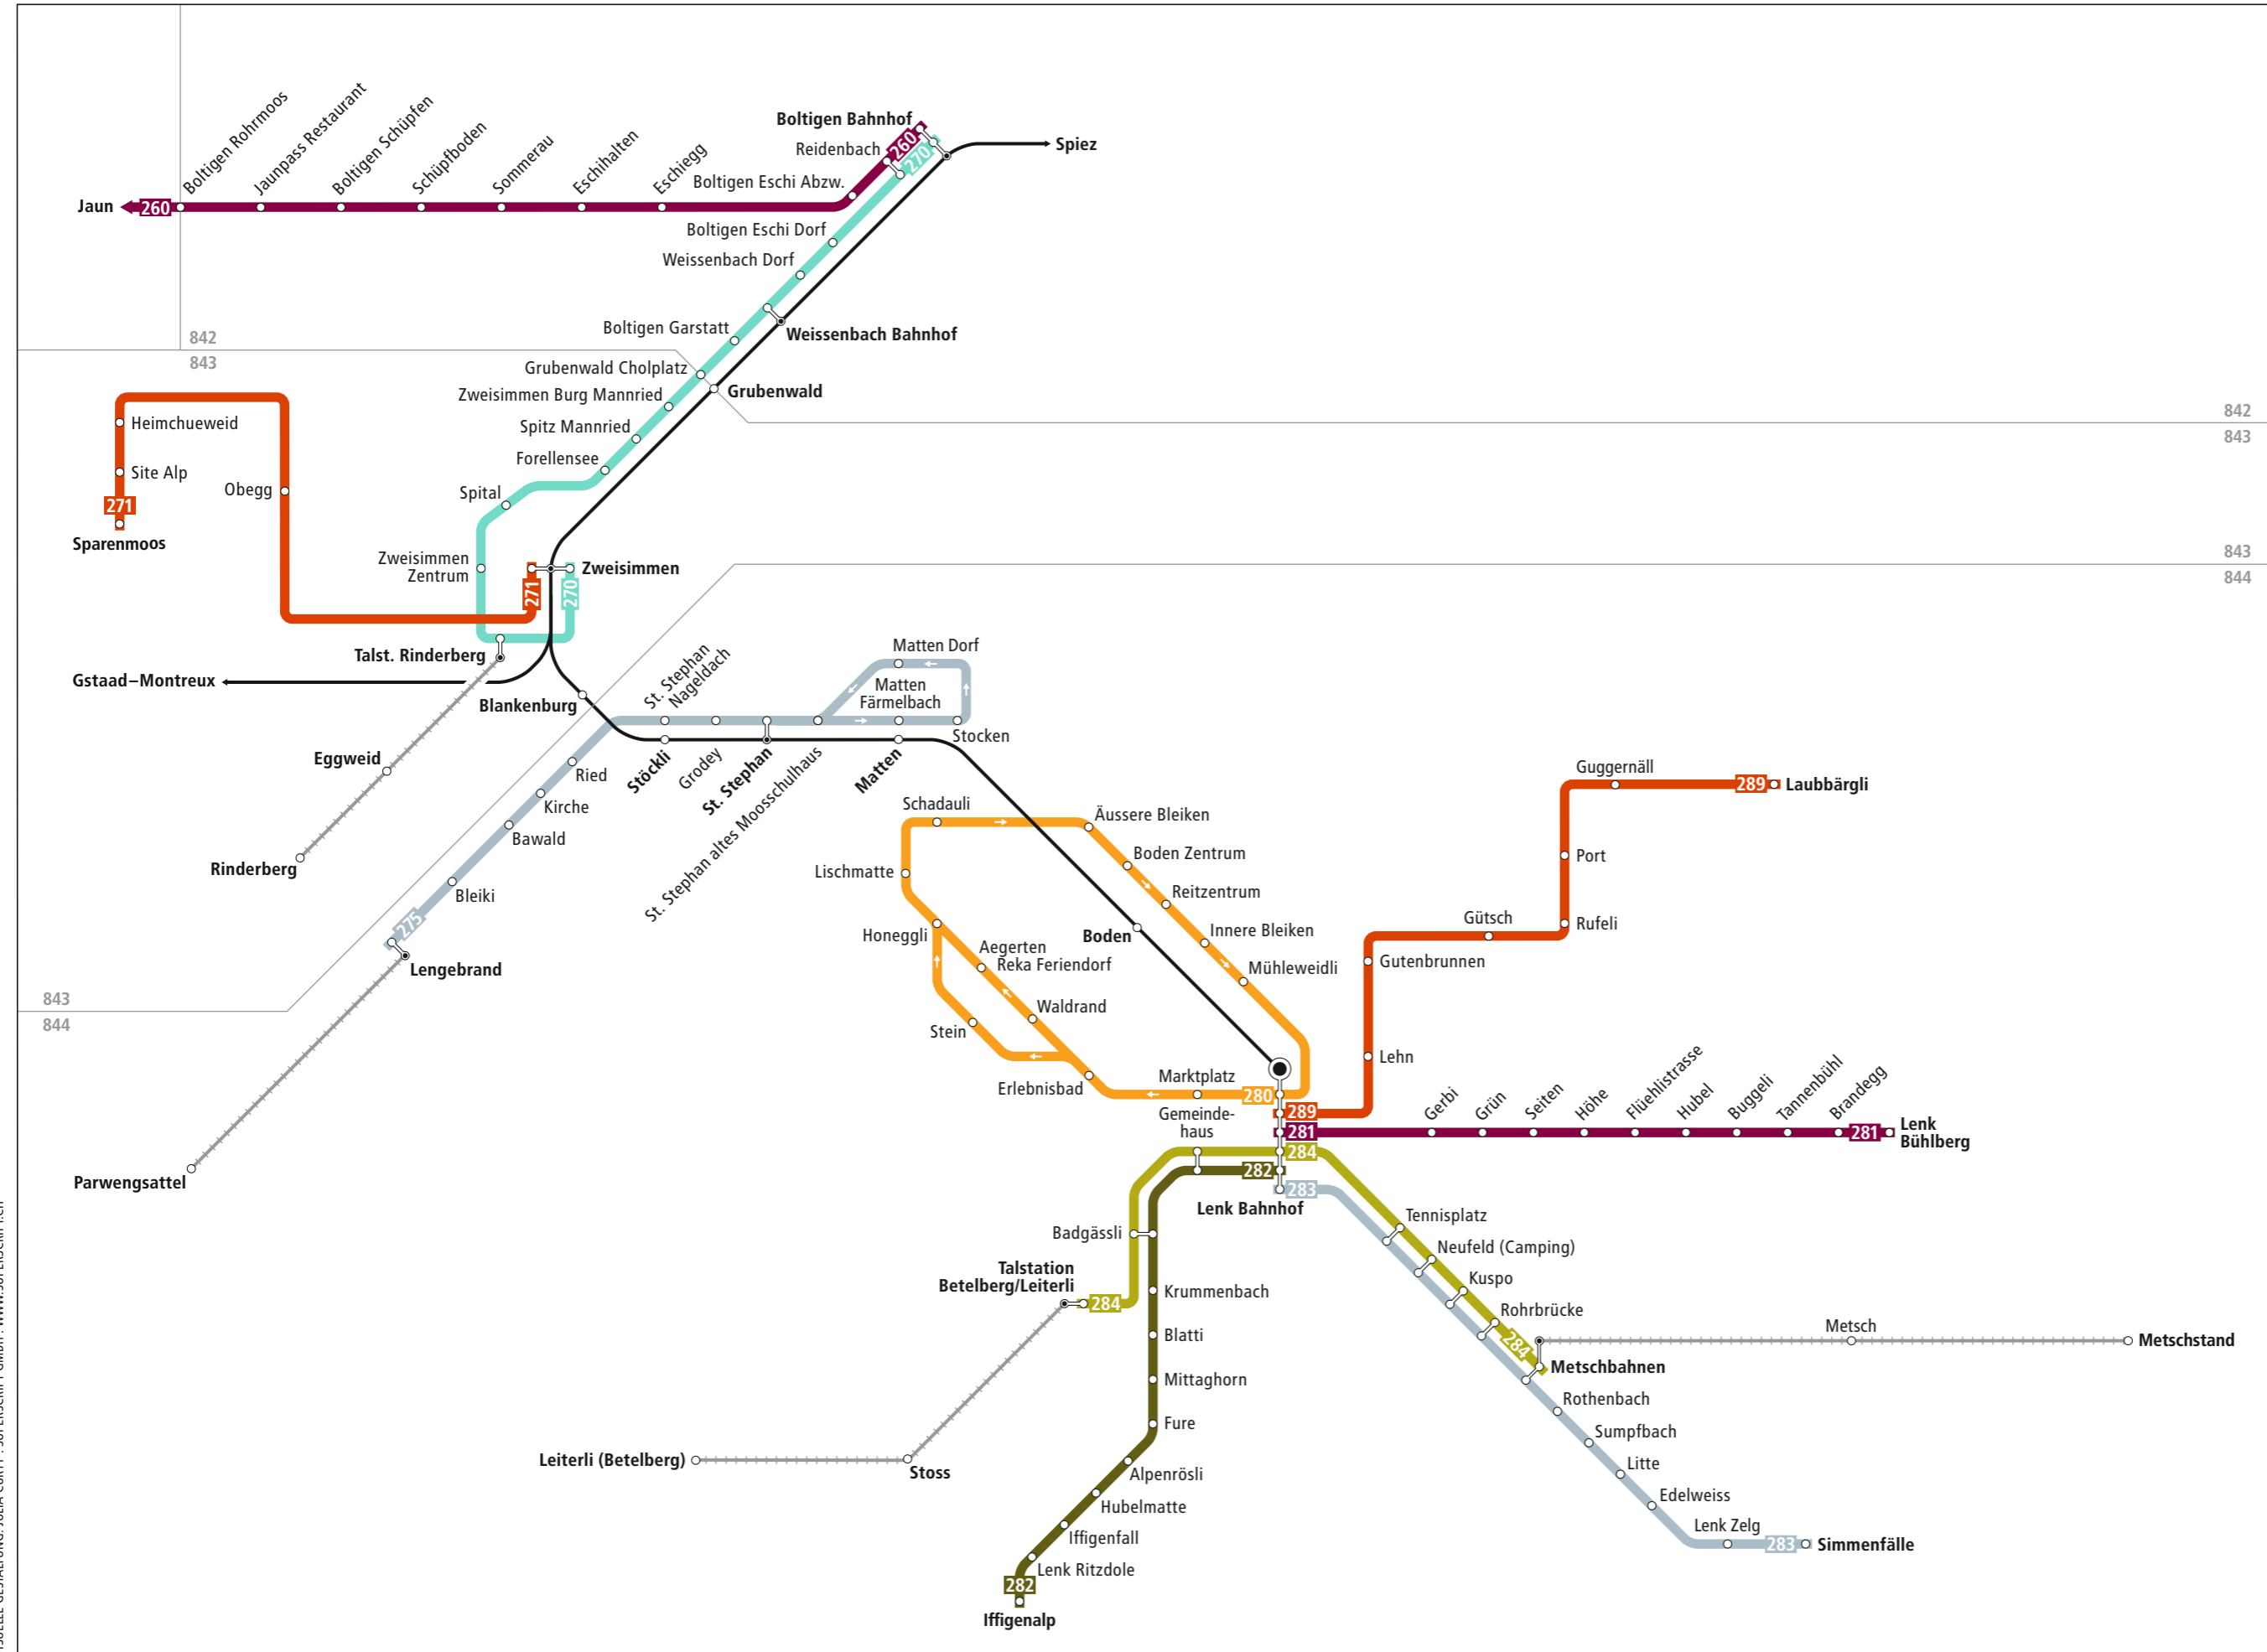

Liniennetz Lenk Simmental

Zeichenerklärung

- 842 Zone LIBERO-Abo
- 271 LIBERO nicht gültig
- regelmässig verkehrende Buslinie
- Bus fährt in angegebener Richtung
- Bahnstrecke
- Bergbahn (LIBERO nicht gültig)

Regionalnetz Lenk Simmental

Kundeninformationen

AFA Bus AG
 Dorfstrasse 4
 3715 Adelboden
 Telefon 033 673 74 74
 info@afabus.ch
 www.afabus.ch

© Gültig ab 10.12.2023