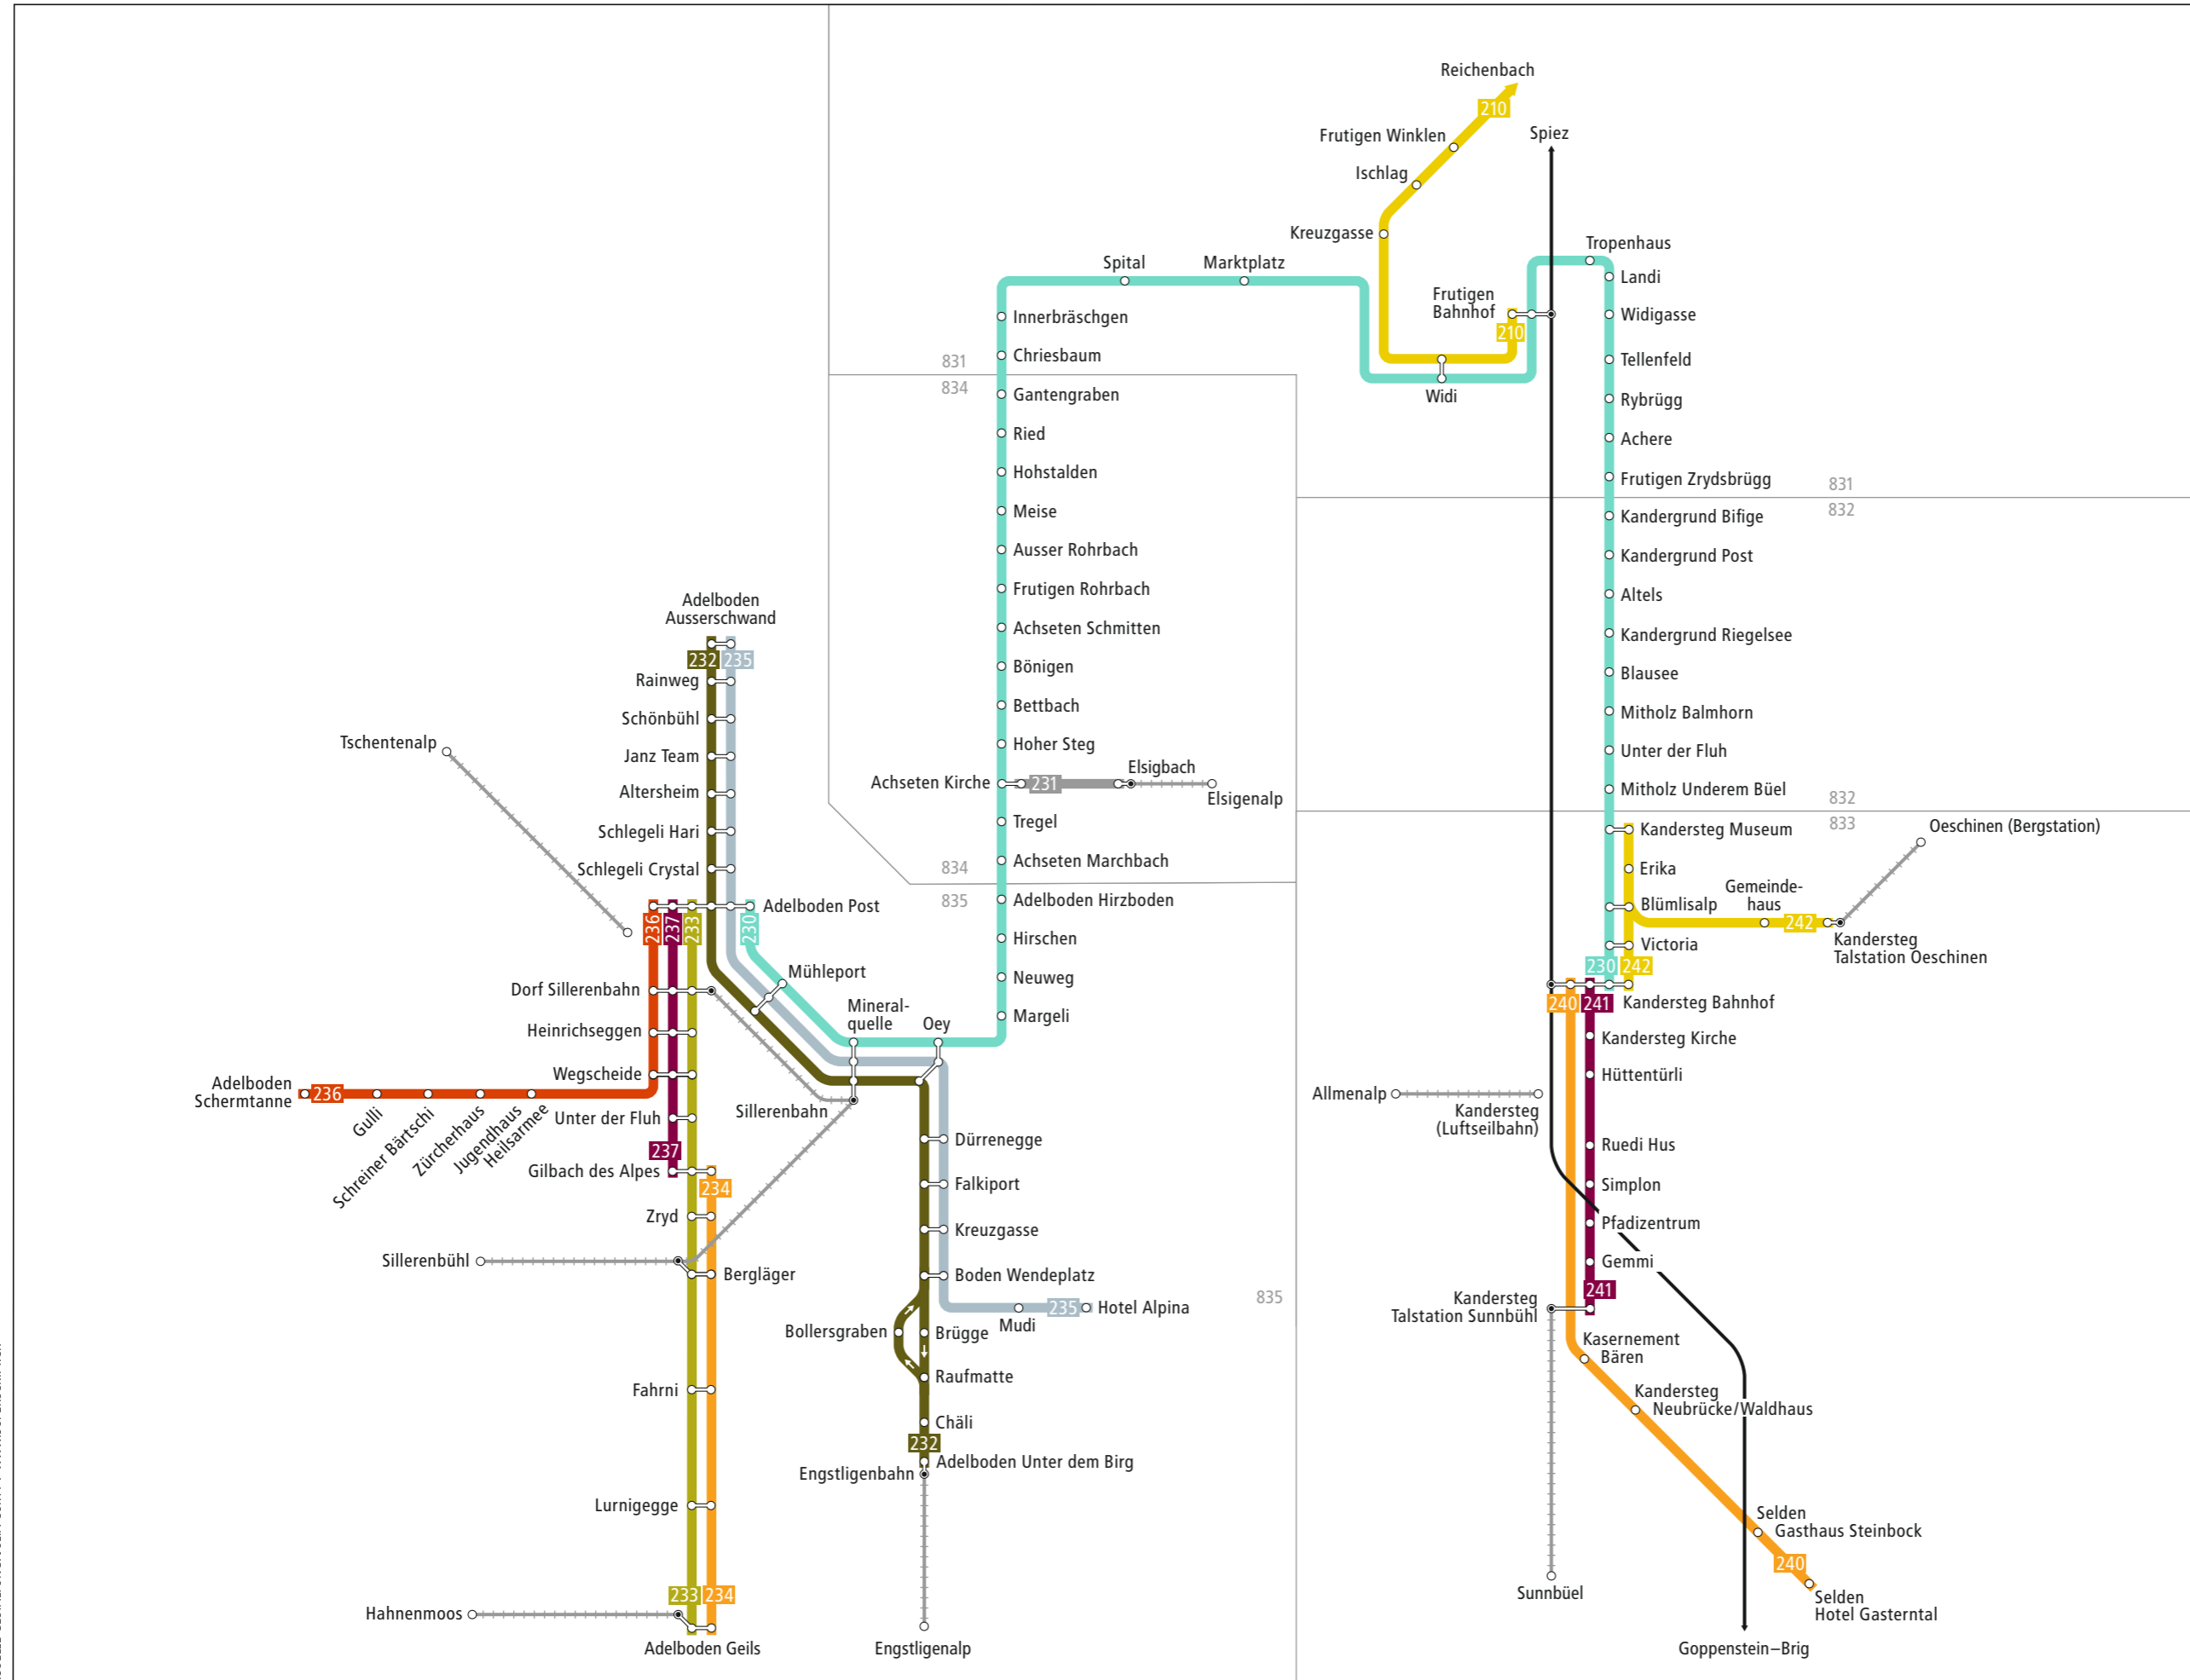

# Linienetz Kander- und Engstlental

**Zeichenerklärung**

- 835 Zone LIBERO-Abo
- 231 233 LIBERO nicht gültig
- 234 240 LIBERO nicht gültig
- regelmässig verkehrende Buslinie
- Bus fährt in angegebener Richtung
- Bahnstrecke
- Bergbahn (LIBERO nicht gültig)

**Regionalnetz Kander-/Engstlental**

**Kundeninformationen**

AFA Bus AG  
 Dorfstrasse 4  
 3715 Adelboden  
 Telefon 033 673 74 74  
 info@afabus.ch  
 www.afabus.ch

© Gültig ab 10.12.2023