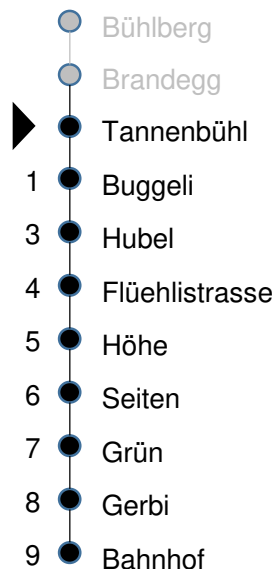

# 281

Ab Tannenbühl  
Richtung: Lenk i. S., Bahnhof

## Lenk, Tannenbühl

gültig 08.04. - 14.12.2024

Alle Angaben ohne Gewähr

🕒	Montag - Freitag			Samstag, Sonn- und Feiertag		
5						
6						
7	17 <sup>(A)</sup>					
8	11			11		
9	11			11		
10	11			11		
11	11 <sup>(C)</sup>			11 <sup>(C)</sup>		
12	23			23		
13						
14	11			11		
15	11 <sup>(C)</sup>			11 <sup>(C)</sup>		
16	11			11		
17	11			11		
18						
19						
20						
21						
22						
23						

Fahrzeit in Min

**GRUPPEN: Reservierung obligatorisch**

(A) Mo-Fr ohne allg. Feiertage vom 08.-19.04., 06.05.-28.06., 12.08.-27.09., 14.10.-13.12.

(C) 01.06.-06.10.

**Feiertage: 1./2. Januar; 29. März; 1. April;  
9./20. Mai; 1. August; 25./26. Dezember**