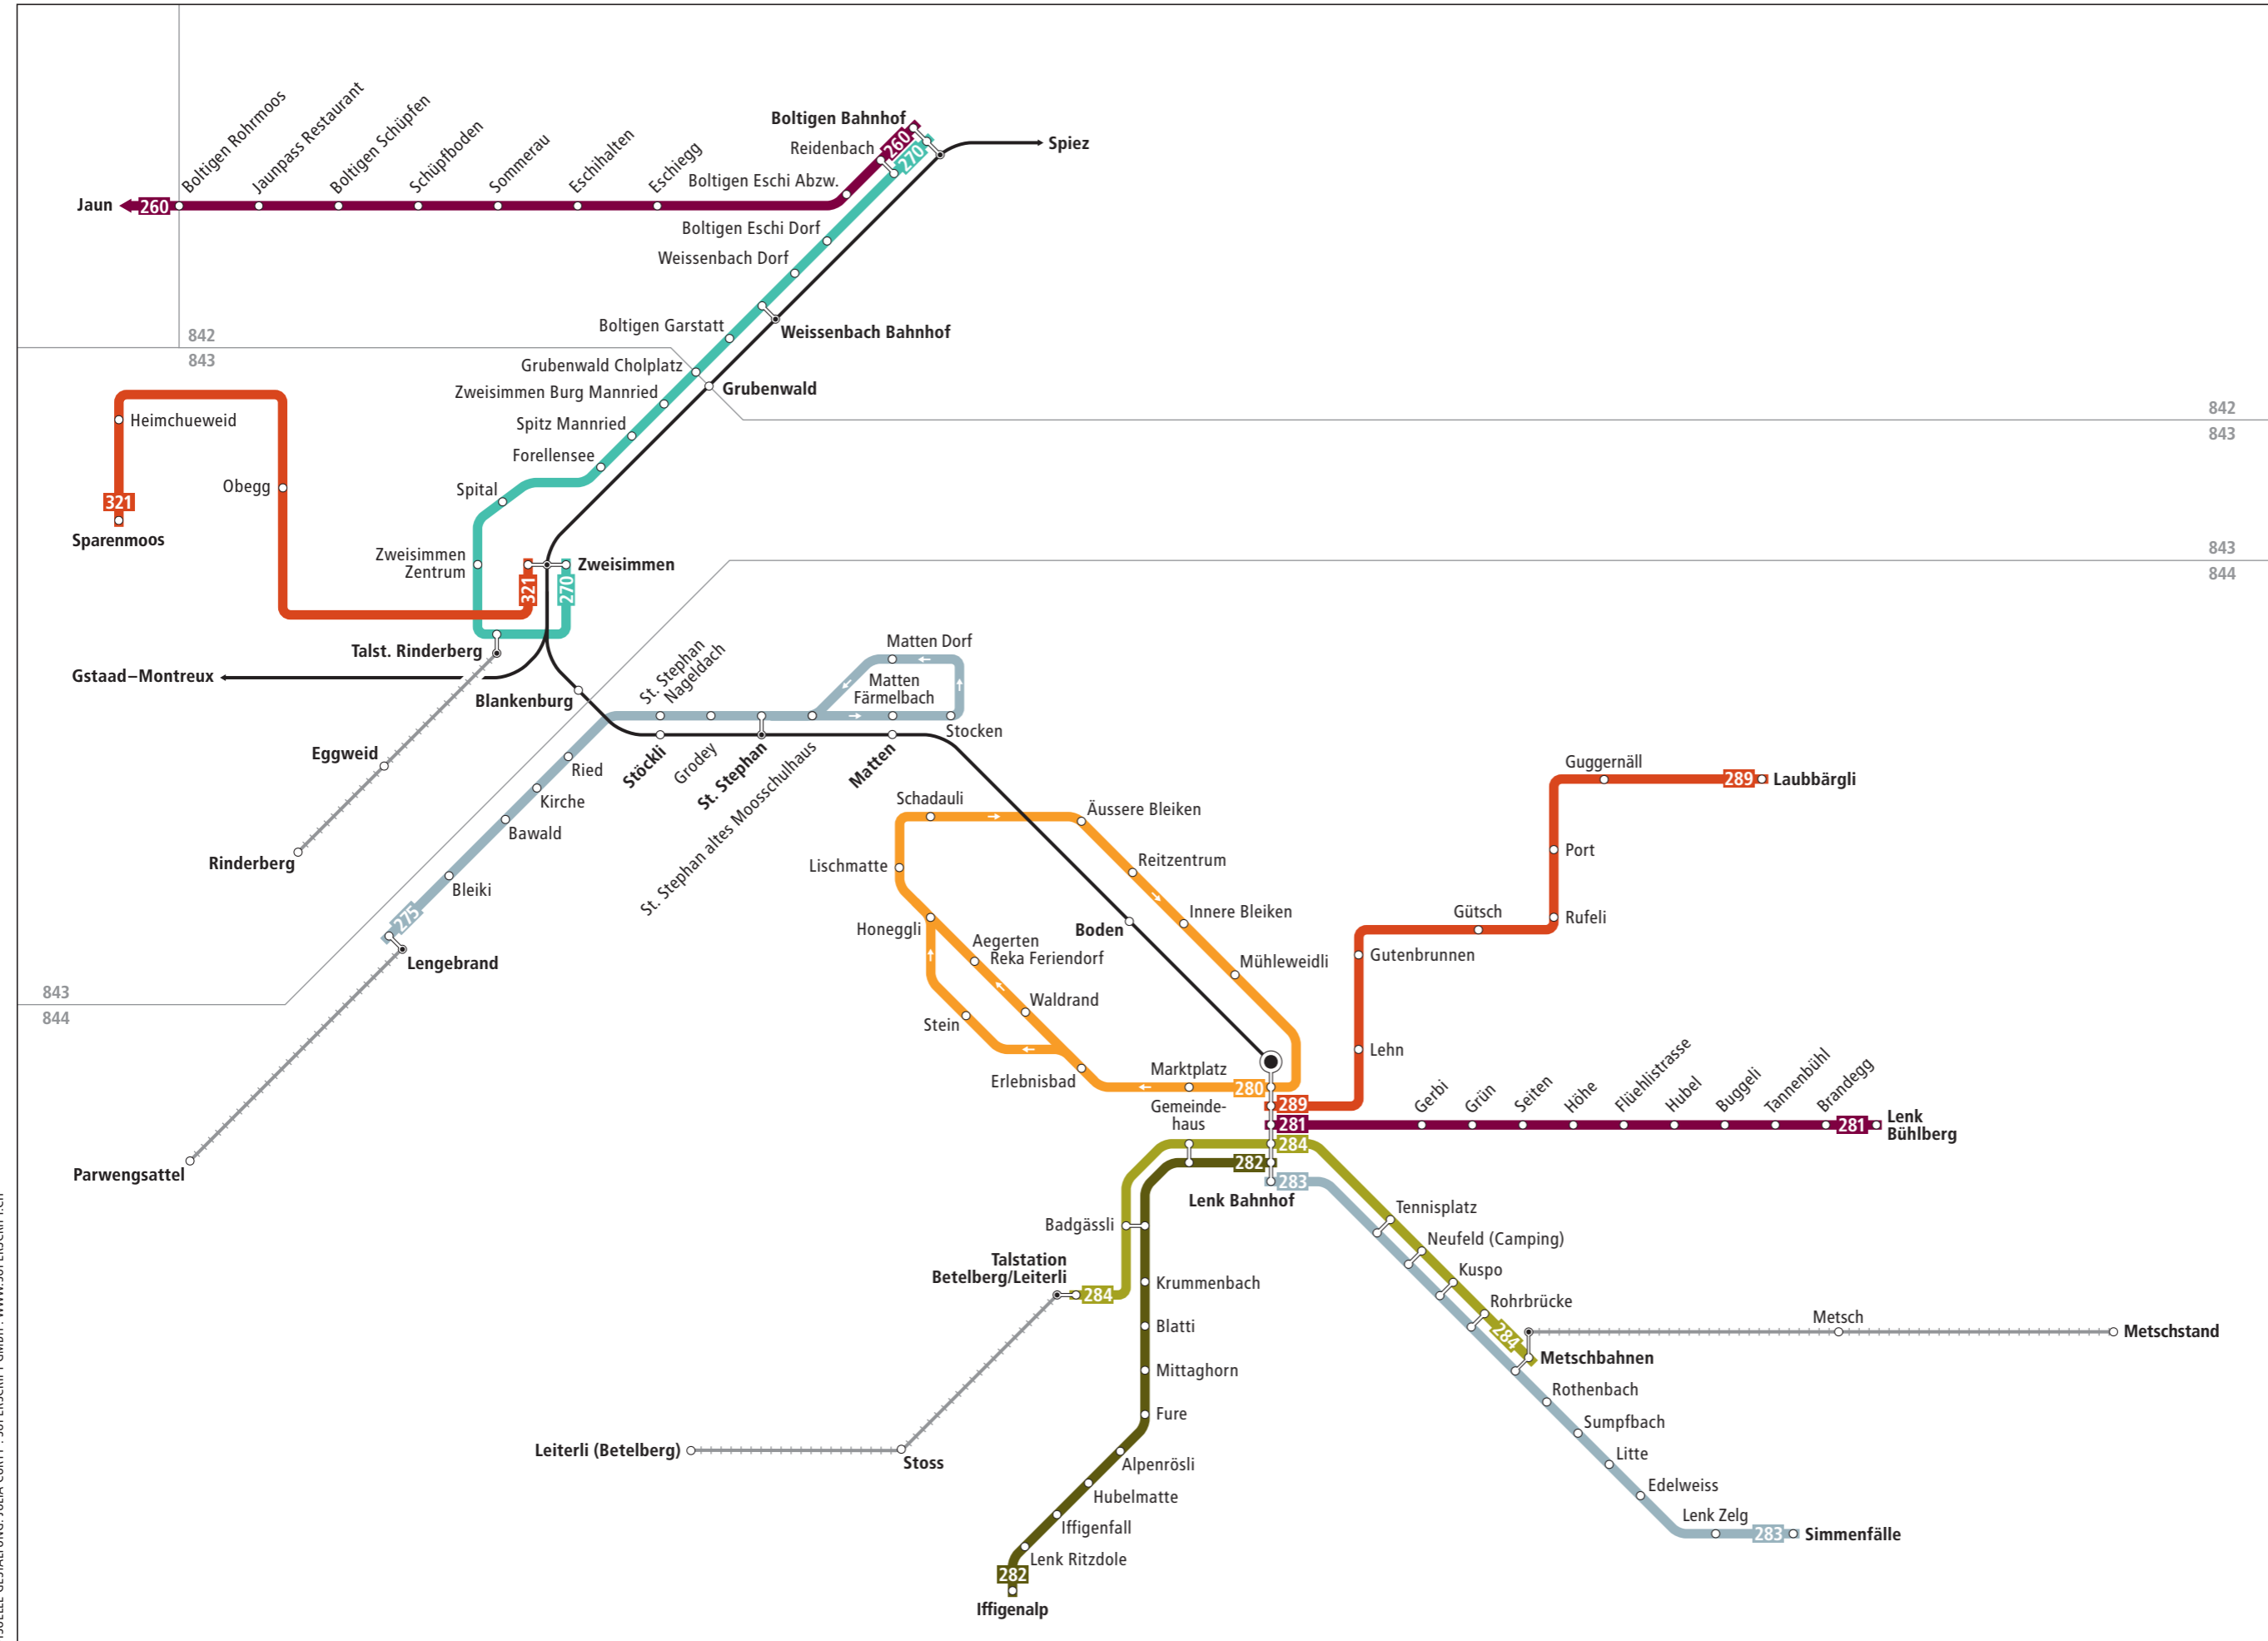

# Liniennetz Lenk Simmental

## Zeichenerklärung

- 842 Zone LIBERO-Abo
- 275 280 LIBERO nicht gültig
- 282 284 LIBERO nicht gültig
- 289 321 LIBERO nicht gültig
- regelmässig verkehrende Buslinie
- Bus fährt in angegebener Richtung
- Bahnstrecke
- Bergbahn (LIBERO nicht gültig)

## Regionalnetz Lenk Simmental

## Kundeninformationen

Automobilverkehr  
 Frutigen-Adelboden AG  
 Dorfstrasse 4  
 3715 Adelboden  
 Telefon 033 673 74 74  
 info@afabus.ch  
 www.afabus.ch

© Gültig ab 15.12.2019