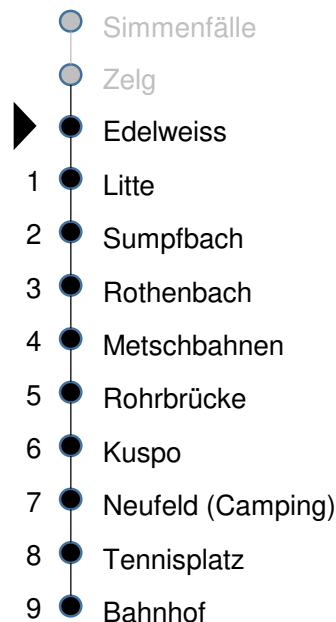

283

Ab Edelweiss
Richtung: Metschbahnen
Lenk i. S., Bahnhof

Lenk, Edelweiss

gültig 08.04. - 14.12.2024

Alle Angaben ohne Gewähr

🕒	Montag - Freitag			Samstag, Sonn- und Feiertag		
5						
6	51 ^(A)					
7						
8	06			06		
9	42			42		
10	42			42		
11	42 ^(C)			42 ^(C)		
12	26			26		
13						
14	16			16		
15	16			16		
16	16 ^(C)			16 ^(C)		
17	16			16		
18	16			16		
19						
20						
21						
22						
23						

Fahrzeit in Min

GRUPPEN: Reservierung obligatorisch

(A) Mo-Fr ohne allg. Feiertage vom 08.04.-19.04., 06.05.-28.06., 12.08.-27.09., 14.10.-13.12.

(C) 01.06.-06.10.

**Feiertage: 1./2. Januar; 29. März; 1. April;
9./20. Mai; 1. August; 25./26. Dezember**